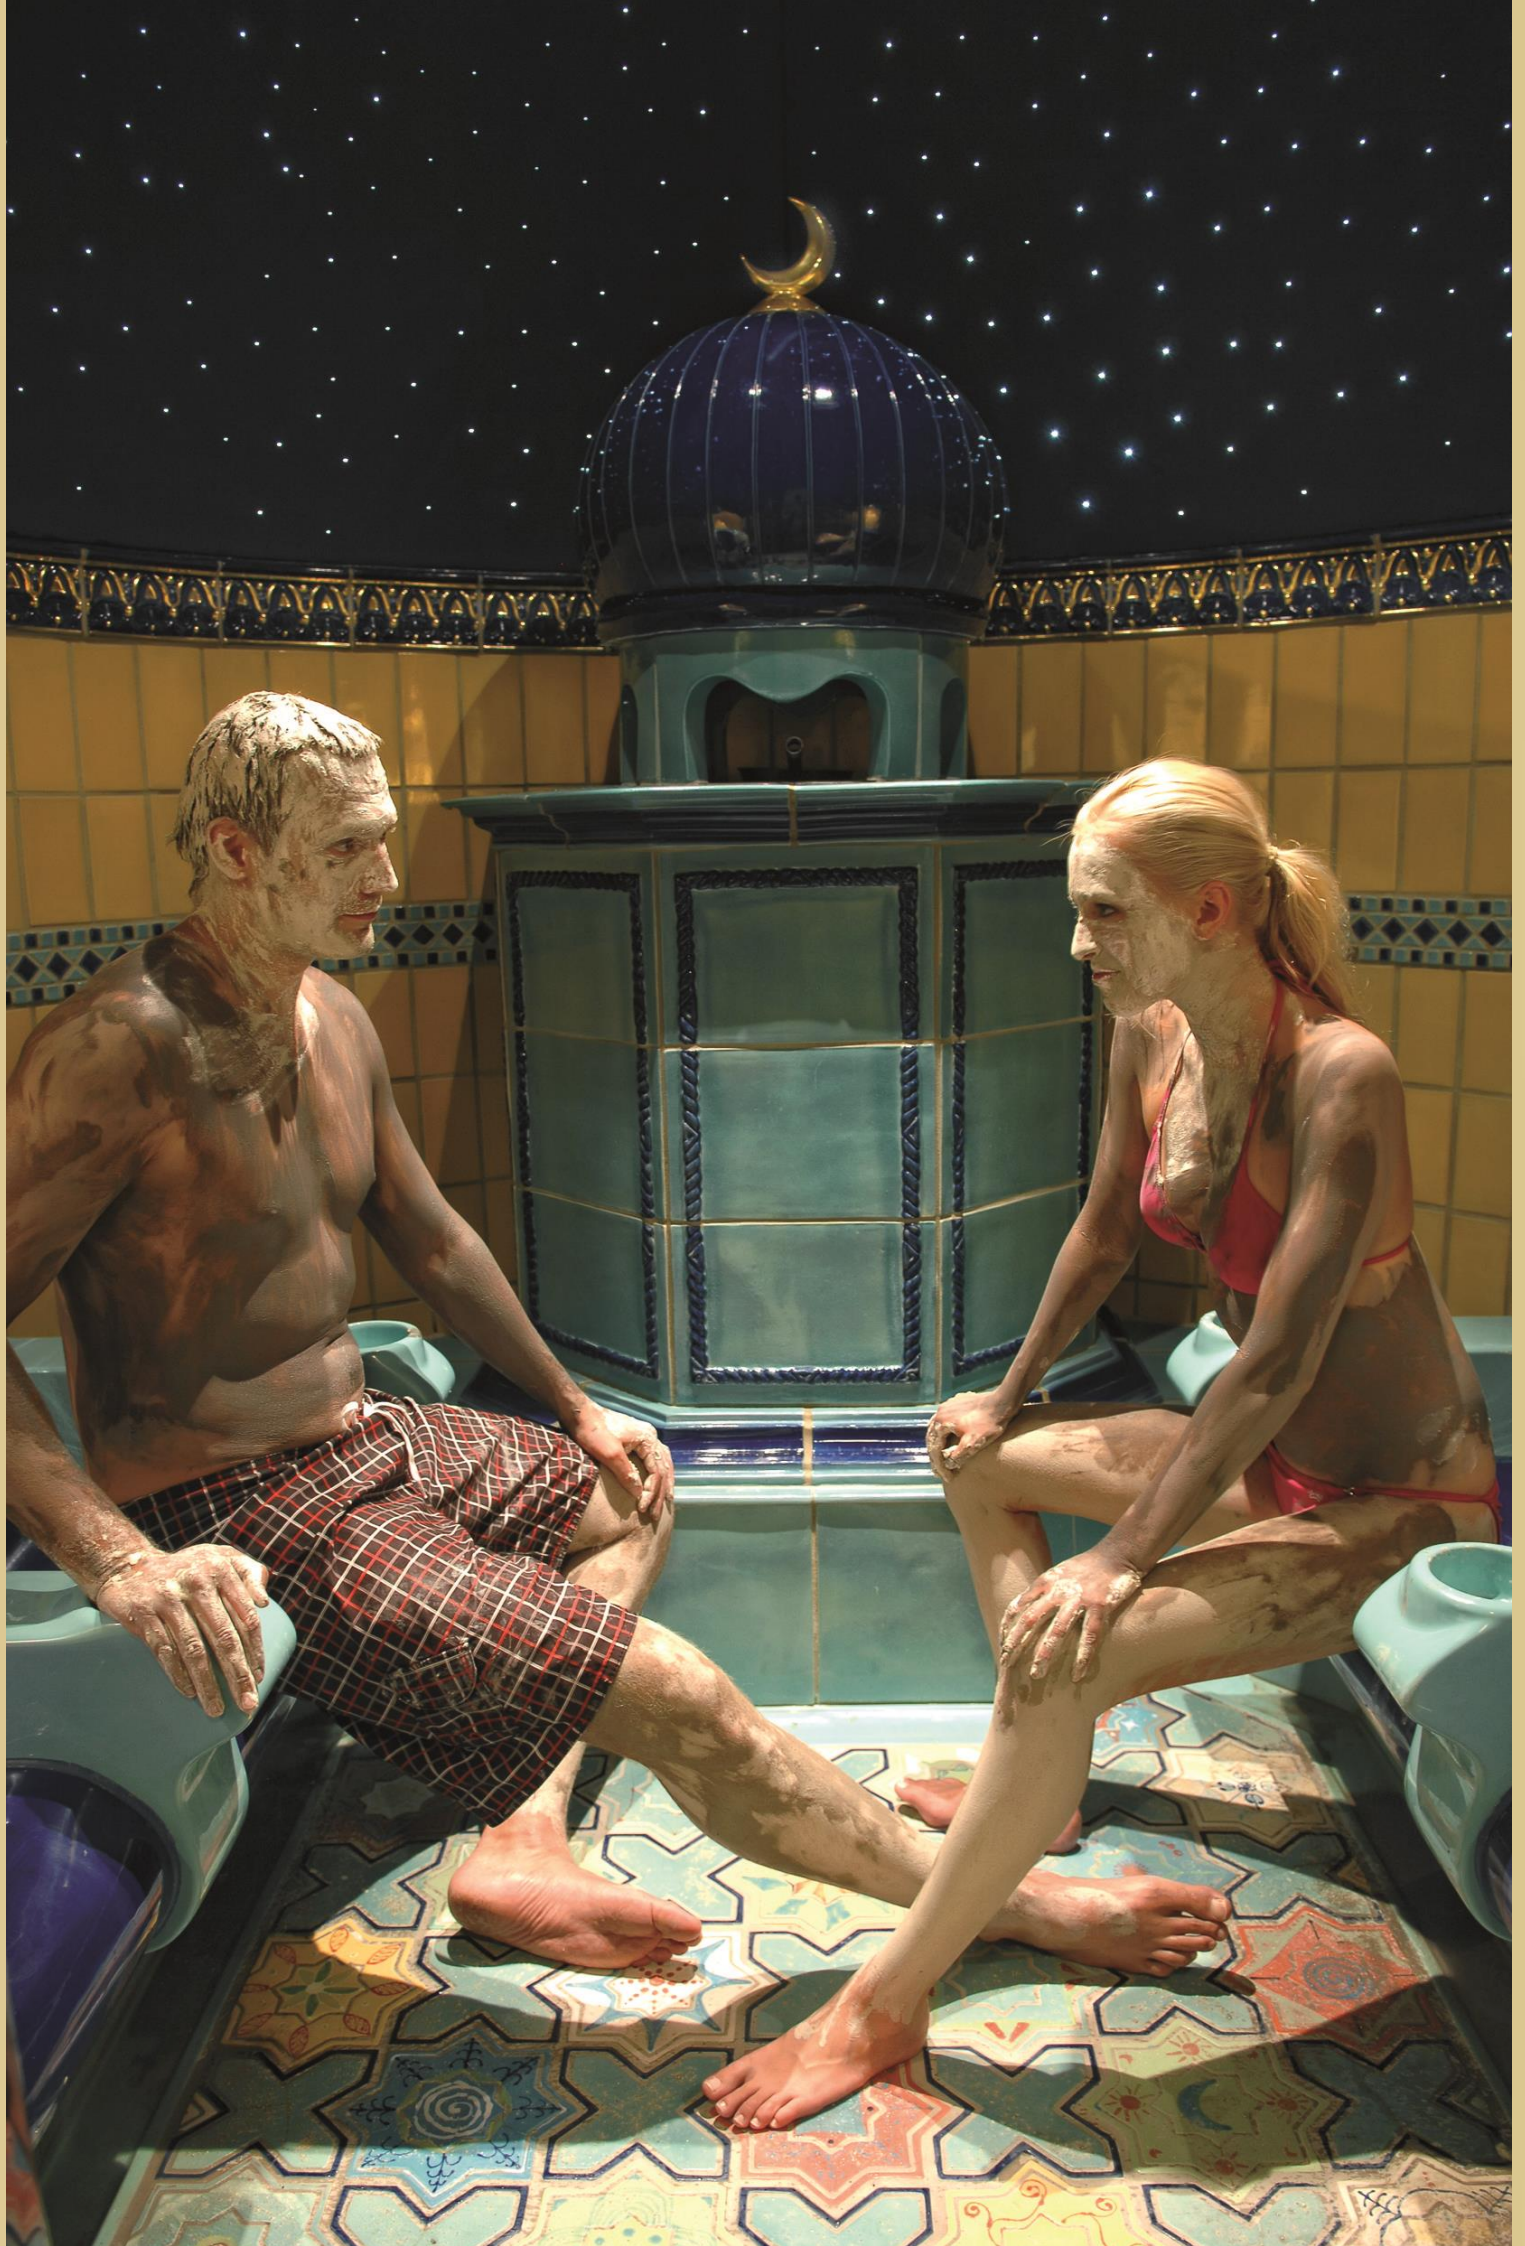

AKTUÁLNÍ CENÍK PROGRAMŮ A BALÍČKŮ

COMFORT

Bohatý program určený pro terapii pohybového aparátu

4 procedury denně

PROGRAM OBSAHUJE

- ubytování ve 4* hotelu
 - strava – plná penze formou teplého a studeného bufetu
 - **vstupní lékařská konzultace**
 - základní laboratorní screening
 - EKG
 - sestavení **individuálního terapeutického programu**
 - 1x týdně konzultace (při pobytu delším než týden)
-
- volný vstup do hotelového bazénu
 - volný vstup do Exotic Spa (Lacodium, whirlpool, aroma a solná parní kabina)
 - volný vstup na minigolf a pétanque
 - internet na pokoji
 - 50% sleva na služby praní a žehlení
 - lázeňský poplatek v ceně pobytu
 - parkovací místo v ceně pobytu