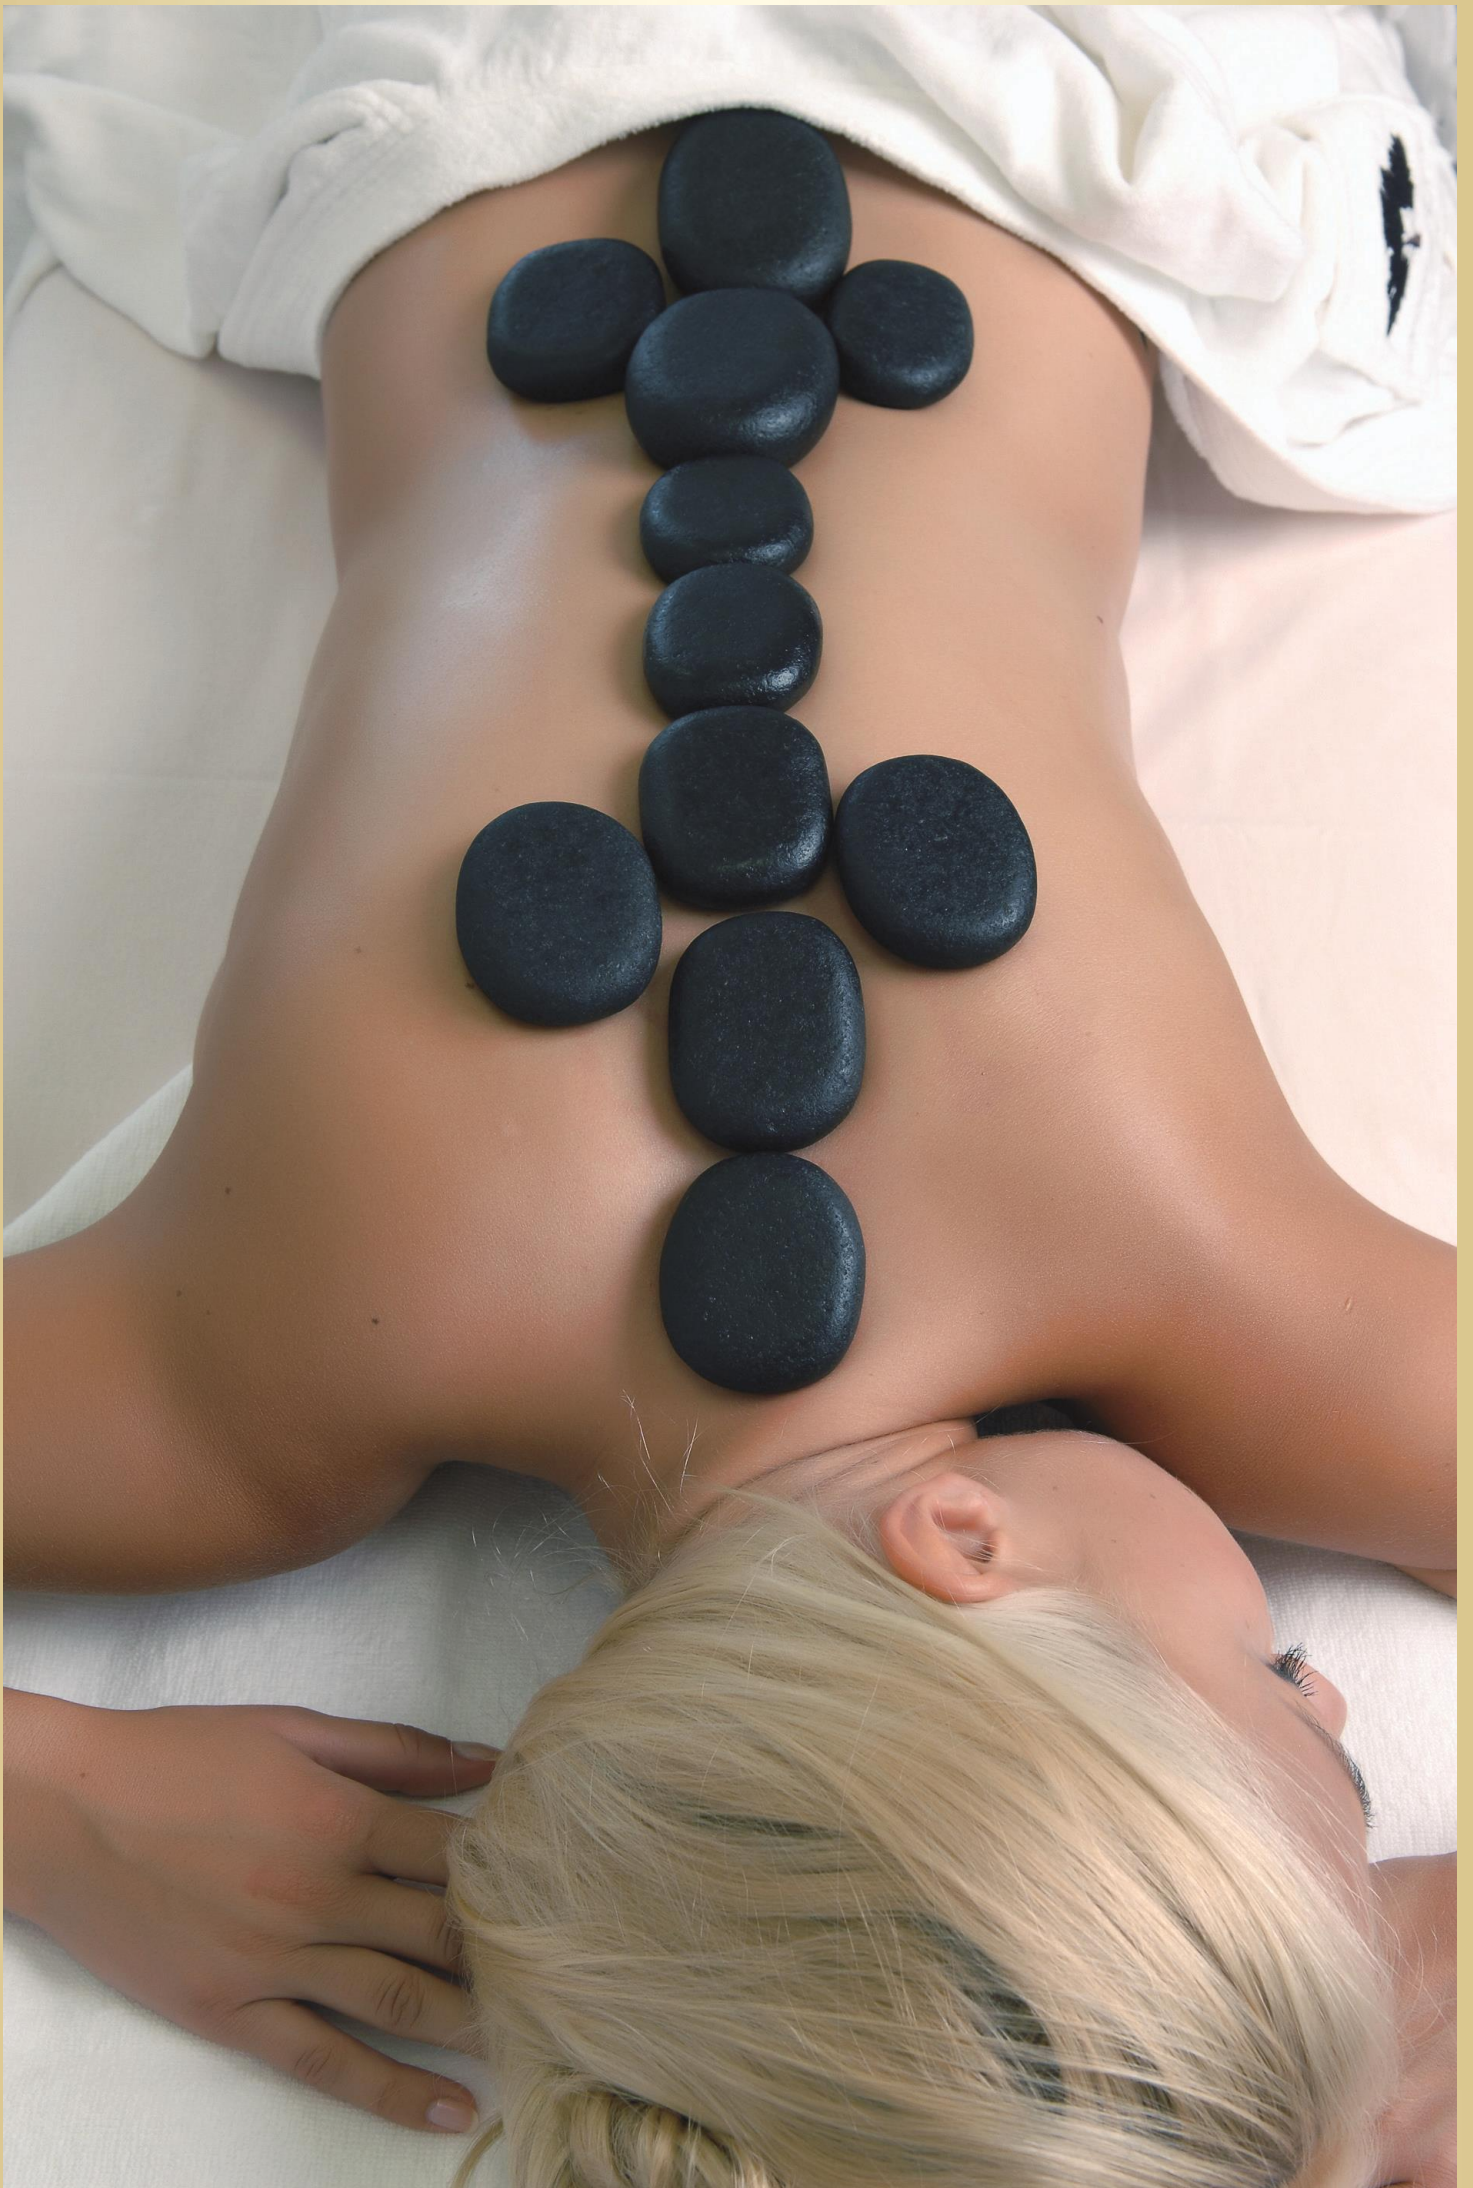

Rezervace procedur provádějte předem na wellness recepci
tel.: 493 767 180, e-mail: wellness@treeoflife.cz

SVATBY

Stále hledáte ideální místo, kde svou vyvolenou požádáte o ruku? Nemůžete najít romantické místo pro svatební obřad? Spa resort Tree of Life**** je ideálním řešením!